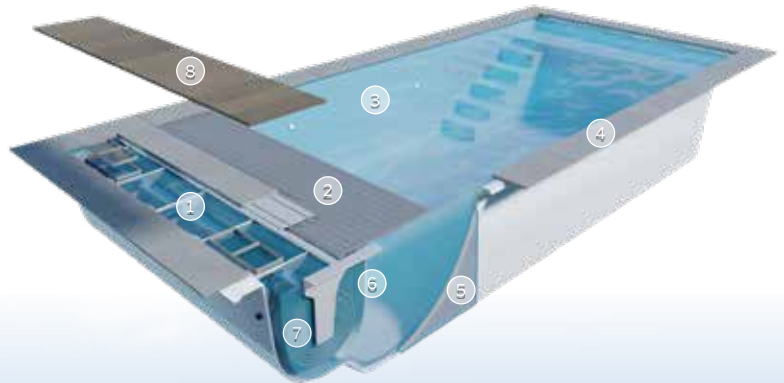

# lpw pools

Designed to last a lifetime

**Lebenslange  
Garantie!**

Der Preis versteht sich inkl. Standardtechnik, bestehend aus Filterkessel, Filterpumpe, sowie 6-Wege Ventil und Einbauteile, eine Covrex® Rolladenabdeckung inkl. integrierter Zirkulation und Steuerung, Pool Control 3, Fernbedienung, Schlüsselschalter, Temperatursensor. Schwimmer für den Wasserstand, Antriebssystem Top Deck, Scheinwerfer, exkl. Anfahrt, Elektriker und Bauarbeiten. Farben: Snow White, Pearl Grey, Basalt Grey

Auf LPW Pools bekommen Sie eine lebenslange Garantie auf die Wasserfestigkeit der Poolwanne und gegen Blasenbildung. Sowie eine 5-Jahres-Garantie auf Covrex® Classic und Solar-Lamellen.

1. Antriebssystem mit integriertem Hochwasserablauf
2. Covrex® automatischer Rollladen
3. Rollladenauflegekante
4. Randstein
5. Mehrschichtwand aus Vinyl mit Wabenisolierung
6. Trennwand
7. Rollladenkasten
8. Schachtabdeckung

## Hergestellt aus Vinylesterharz für absolute Osmosebeständigkeit

Die Wände des LPW Pools bestehen aus sechs aufeinanderfolgenden Schichten Vinylesterharz, verstärkt mit Glasfasern und einer 15-mm-dicken Wabenstruktur. Sie sind zu 100% polyesterfrei, haben einen hohen Isolierungswert, weisen eine verstärkte selbsttragende Wabenstruktur auf und sind undurchlässig für Wasser! (= keine Osmose)

## Konzipiert für einfache Wartung

Die glatten Wände und die abgerundeten Ecken ermöglichen es einem Roboter, den Pool schnell und effizient für Sie zu reinigen, während der Sicherheitsrand und der Rollladenkasten das Wasser ungehindert ablaufen lassen und verhindern, dass sich Laub, Gras und andere Verschmutzungen ansammeln.